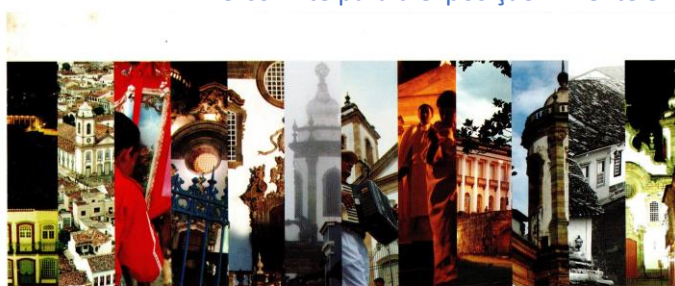

São João del-Rei

Capital Brasileira da Cultura 2007

Visite e encante-se com São João del-Rei.

Fotógrafos
Almir Nascimento
Antônio Celso (Toko)
Beni Jr.
Cláudio Lopes
Emmanuel Pinheiro
João Ramalho
Kátia Lombardi
Kiko Neto
Marcinho Lima
Nathanael Andrade
Photo 1000ton
Sebastião Machado Gomes (Jacó)

Agradecimentos
Eduardo Alvarenga
Patrícia Vianna
Academia da Cacimba
Galeria do Teatro do Leblon
Condomínio Terrace Leblon

Exposição 20 de outubro a 20 de novembro de 2007
De segunda a sábado

Local Galeria do Teatro do Leblon - Arte Oficina
Rua Conde de Bernadotte, 26 - Leblon - RJ

São João del-Rei
COMUNIDADE CULTURAL
Patrimônio